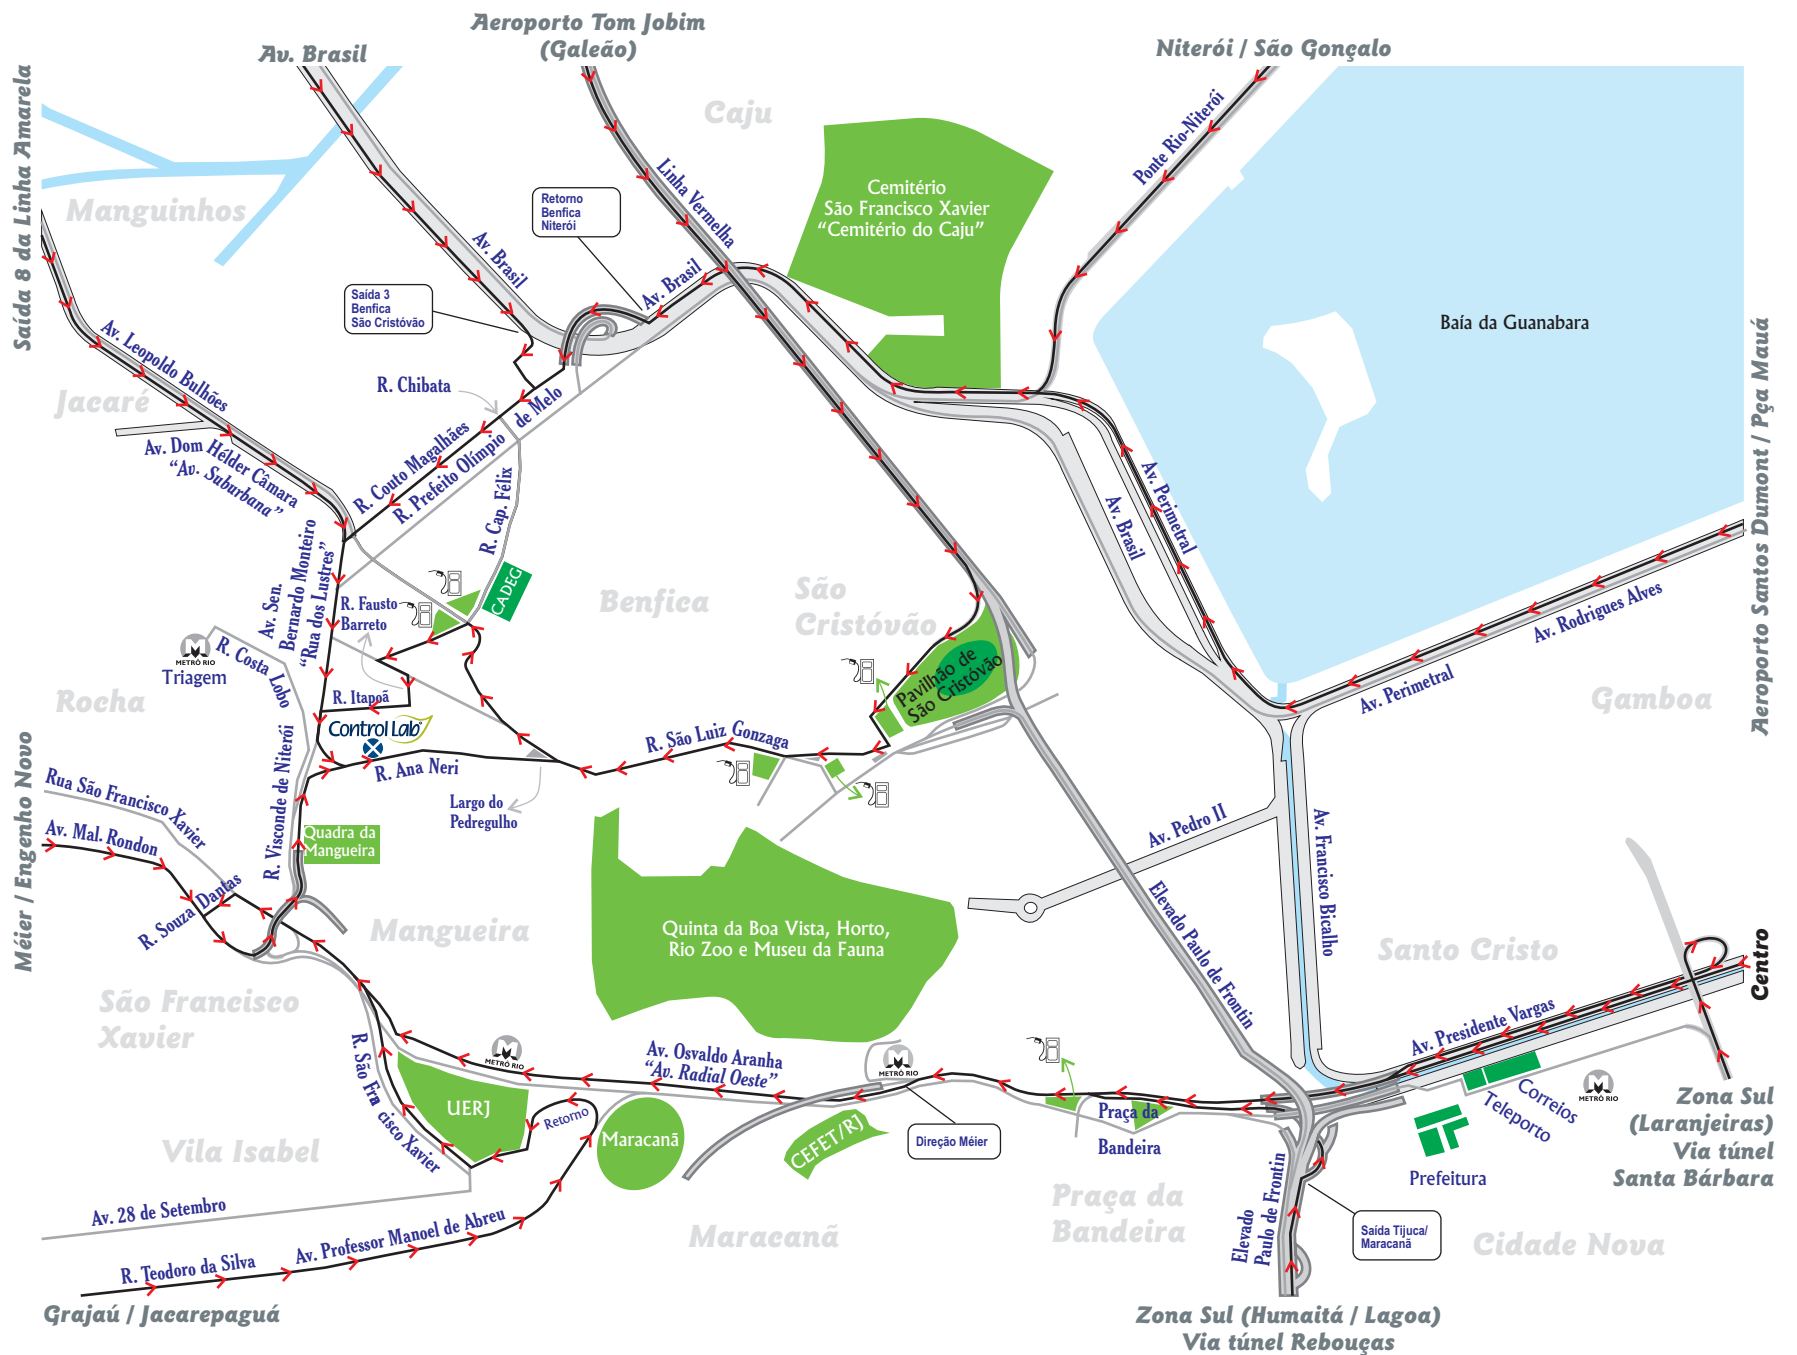

## Como chegar

à ControlLab de ônibus

- 261** Praça XV  
Mal. Hermes
- 277** Praça XV  
Madureira
- 284** Tiradentes  
Praça Seca
- 296** Castelo  
Irajá
- 298** Castelo  
Acari
- 310** Praça XV  
Del Castilho
- 311** Praça XV  
Engenheiro Leal
- 312** Mauá  
Ramos
- 313** Tiradentes  
Penha
- 474** Jacaré  
Jardim De Alah
- 476** Engenho Novo  
Leblon
- 622** Saens Peña  
Penha
- 624** Pça Da Bandeira  
Mariópolis
- 630** Saens Peña  
Penha
- 634** Saens Peña  
Frequesia
- 665** Saens Peña  
Pavuna
- 711** Rio Comprido  
Rocha Miranda

### Pontos de Referência:

Em frente à Associação Pestalozzi do Brasil. Na mesma rua do Sindicato dos Metalúrgicos e da fábrica Leite de Rosas.

## Como sair

da ControlLab de ônibus

- 261** Mal. Hermes  
Praça XV
- 277** Madureira  
Praça XV
- 284** Praça Seca  
Tiradentes
- 296** Irajá  
Castelo
- 298** Acari  
Castelo
- 310** Del Castilho  
Praça XV
- 311** Engenheiro Leal  
Praça XV
- 312** Ramos  
Mauá
- 313** Penha  
Tiradentes
- 474** Jardim De Aiah  
Jacaré
- 476** Leblon  
Engenho Novo
- 622** Penha  
Saens Peña
- 624** Mariópolis  
Pça Da Bandeira
- 630** Penha  
Saens Peña
- 634** Frequesia  
Saens Peña
- 665** Pavuna  
Saens Peña
- 711** Rocha Miranda  
Rio Comprido